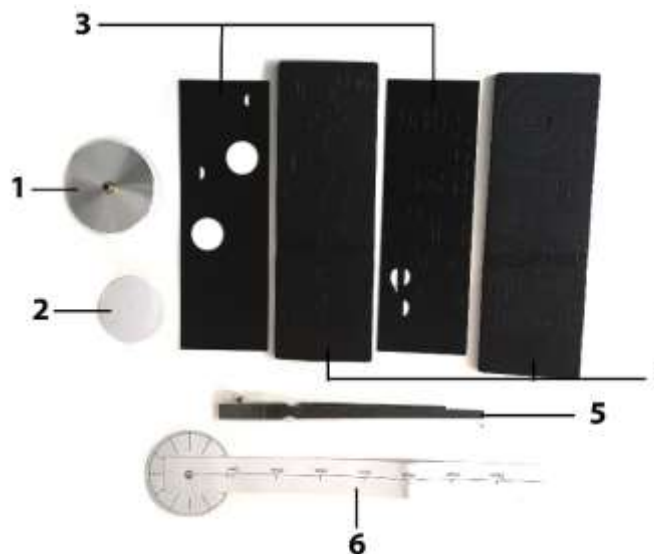

NÁVOD K POUŽITÍ

NÁSTĚNNÉ HODINY MODENA

SOUČÁSTI ZBOŽÍ:

- základna,
- oboustranná páska,
- akrylová písmena/čísla,
- písmena/čísla z materiálu EVA,
- hodinové ručičky,
- šablona,
- návod.

TECHNICKÉ SPECIFIKACE:

- zdroj napájení: 1.5V AA baterie (není součástí zboží),
- materiál: akryl, EVA, plast,
- poloměr: 70 cm.

POPIS

- (1) základna
- (2) oboustranná páska
- (3) akrylová písmena/čísla
- (4) písmena/čísla z materiálu EVA
- (5) hodinové ručičky
- (6) šablona

MONTÁŽ

- Všechna písmena a čísla z akrylu i materiálu EVA vyjmeme z rámečků a spárujeme.
- Akrylová písmena/čísla nalepíme na odpovídající písmena/čísla z materiálu EVA. Akrylová část patří nahoru.
- Na zadní stranu základny nalepíme oboustrannou pásku.

- Na základnu přimontujeme ručičky a utáhneme je přiloženým kolíkem. Obě ručičky seřídíme na 12 hodin.
- Na zadní straně základny se nachází bílý držák. Základnu sejmeme z držáku (držák musí zůstat přilepený na stěně), na zadní straně uvidíme mechanismus hodin. Vložíme 1.5V baterii (není součástí zboží). Otáčením malého kolečka vedle místa na baterii seřídíme čas.